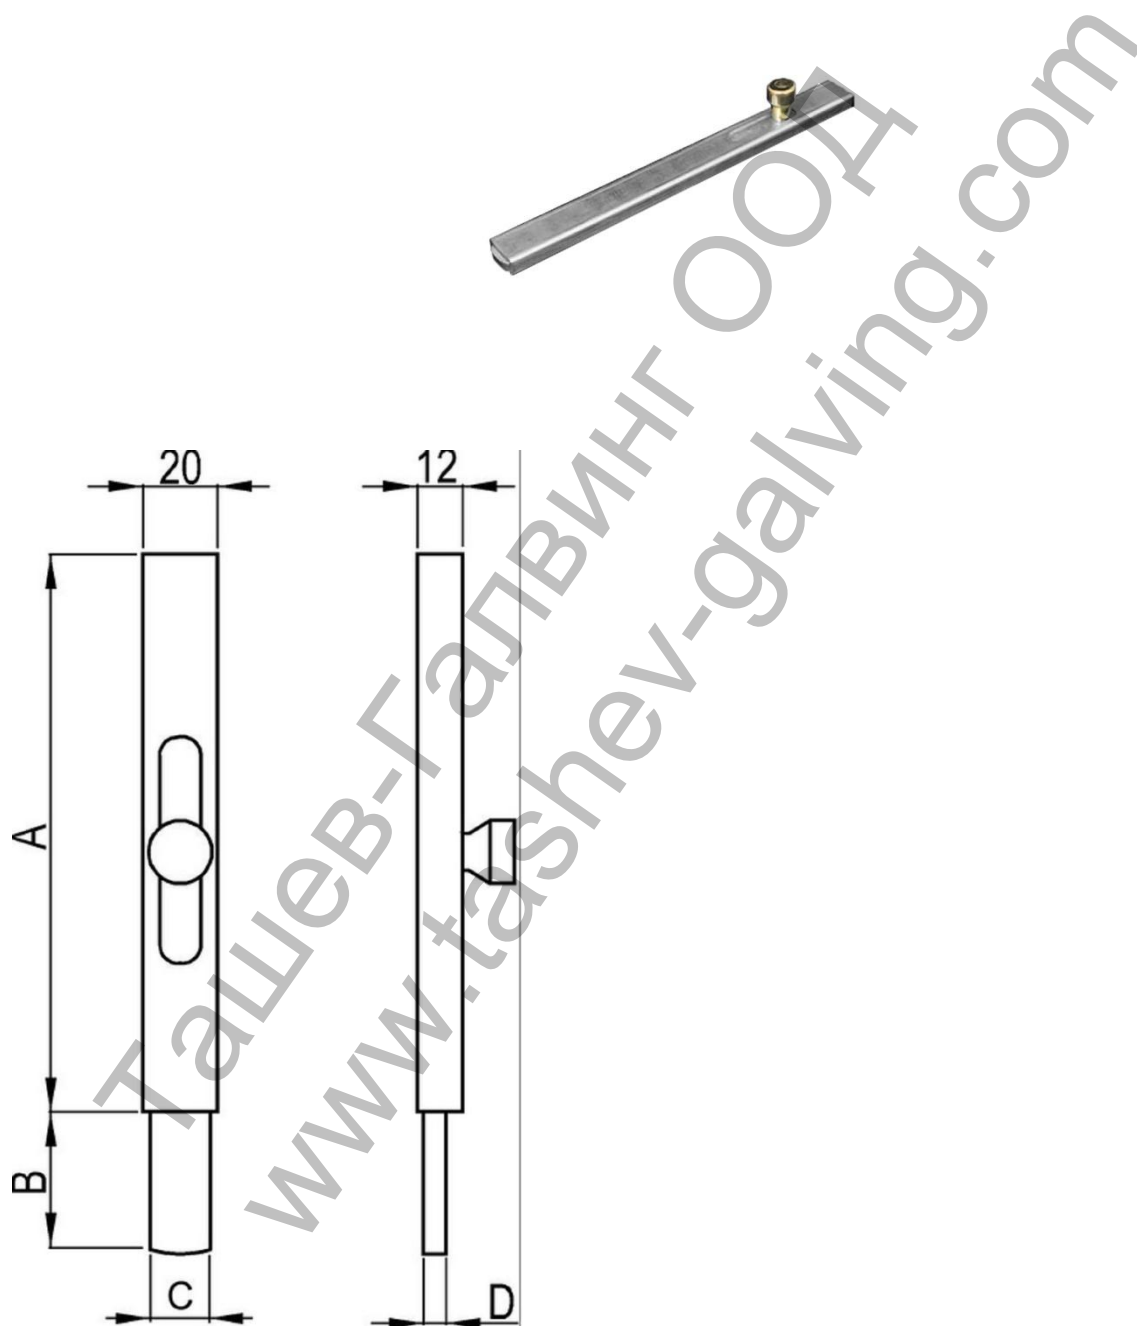

## Сюрме Nova-Ferr за входна врата поцинковано 150x16 мм

Продукт: [Сюрме Nova-Ferr за входна врата поцинковано 150x16 мм](#)

Категория: [Сюрмета и резета](#)

Бранд: [Nova-Ferr](#)

Категория бранд: [Сюрме Nova-Ferr](#)